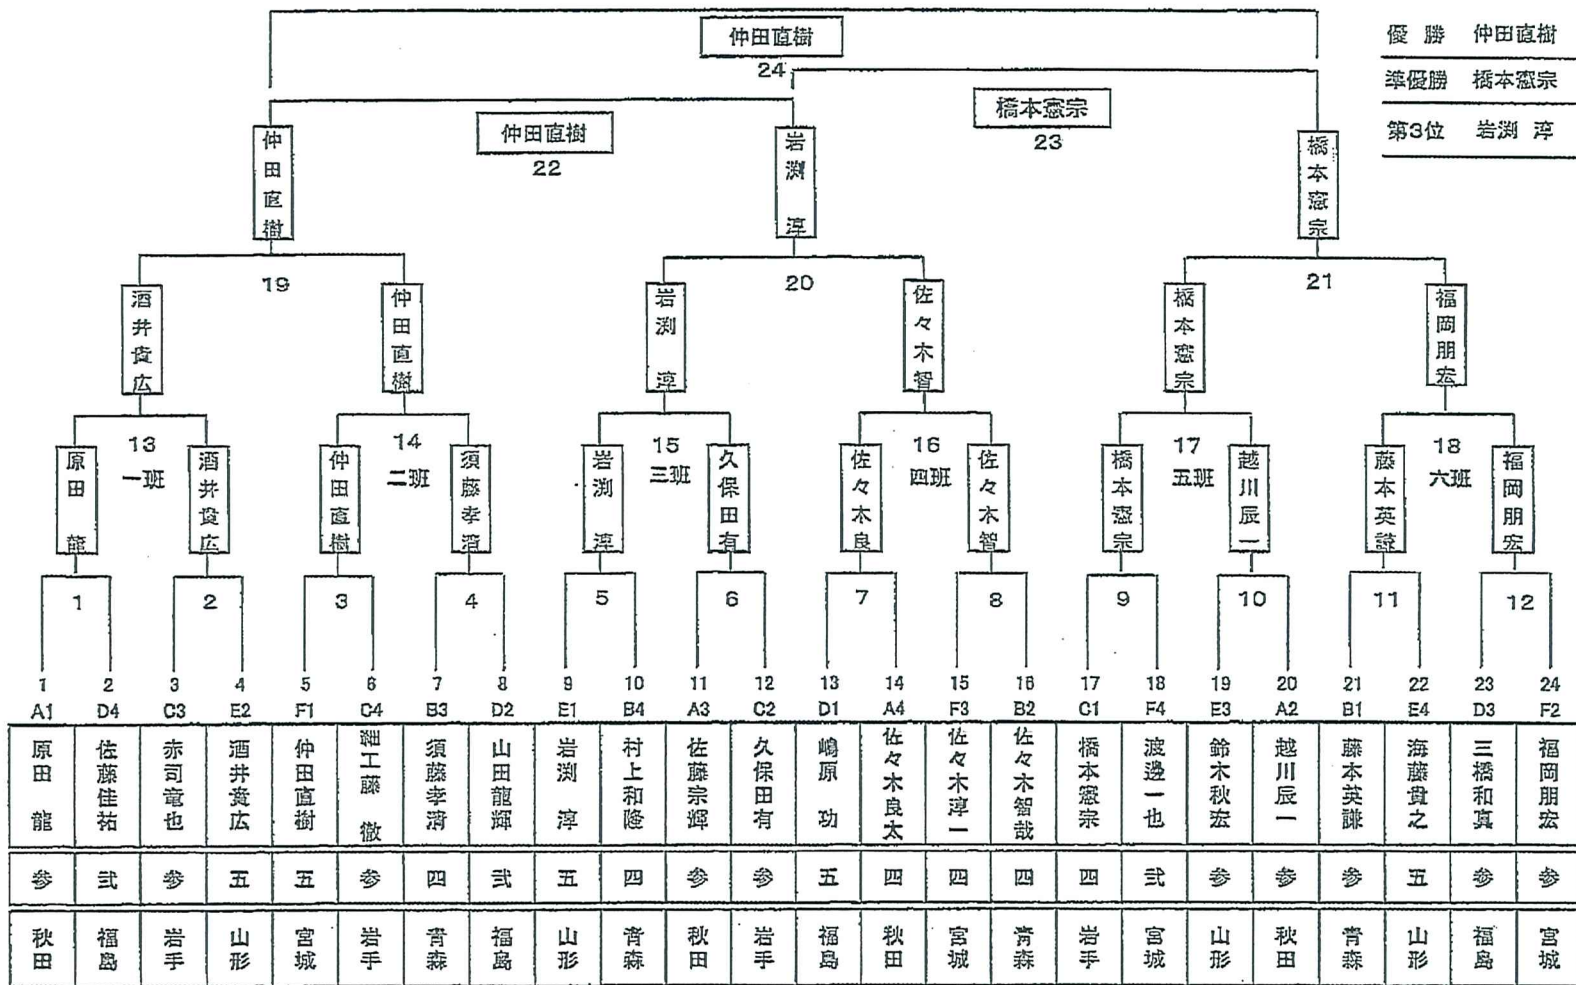

平成26年 全日本柔道選手権大会・東北予選会組合せ表

優勝 仲田直樹
 準優勝 橋本憲宗
 第3位 岩淵 淳

記 録 用 紙

会場:宮城県武道館

日時:平成26年3月2日(日)

男子個人戦

準々決勝

第 2 会場

試合番号	所属県	選手名	判定	決まり技・時間	判定	所属県	選手名
19	山形	酒井貴広		判定	☉	宮城	仲田直樹
				6 分 0 秒			
20	山形	岩淵 淳	○	小外掛け		青森	佐々木智哉
				4 分 13 秒			
21	岩手	橋本憲宗	○			宮城	福岡朋宏
				2 分 42 秒			

男子個人戦

決勝リーグ

試合番号	所属県	選手名	判定	決まり技・時間	判定	所属県	選手名
22	宮城	仲田直樹	○	小外掛け		山形	岩淵 淳
				分 47 秒			
23	山形	岩淵 淳		小外掛け	○	岩手	橋本憲宗
				1 分 38 秒			
24	宮城	仲田直樹	○	小外掛け		岩手	橋本憲宗
				4 分 27 秒			

※ 判定記号

一本勝ち…… ○ 優勢勝ち(技あり・指導3)…… ⊖ 有効・指導2…… ⊖ 僅差判定…… ⊖