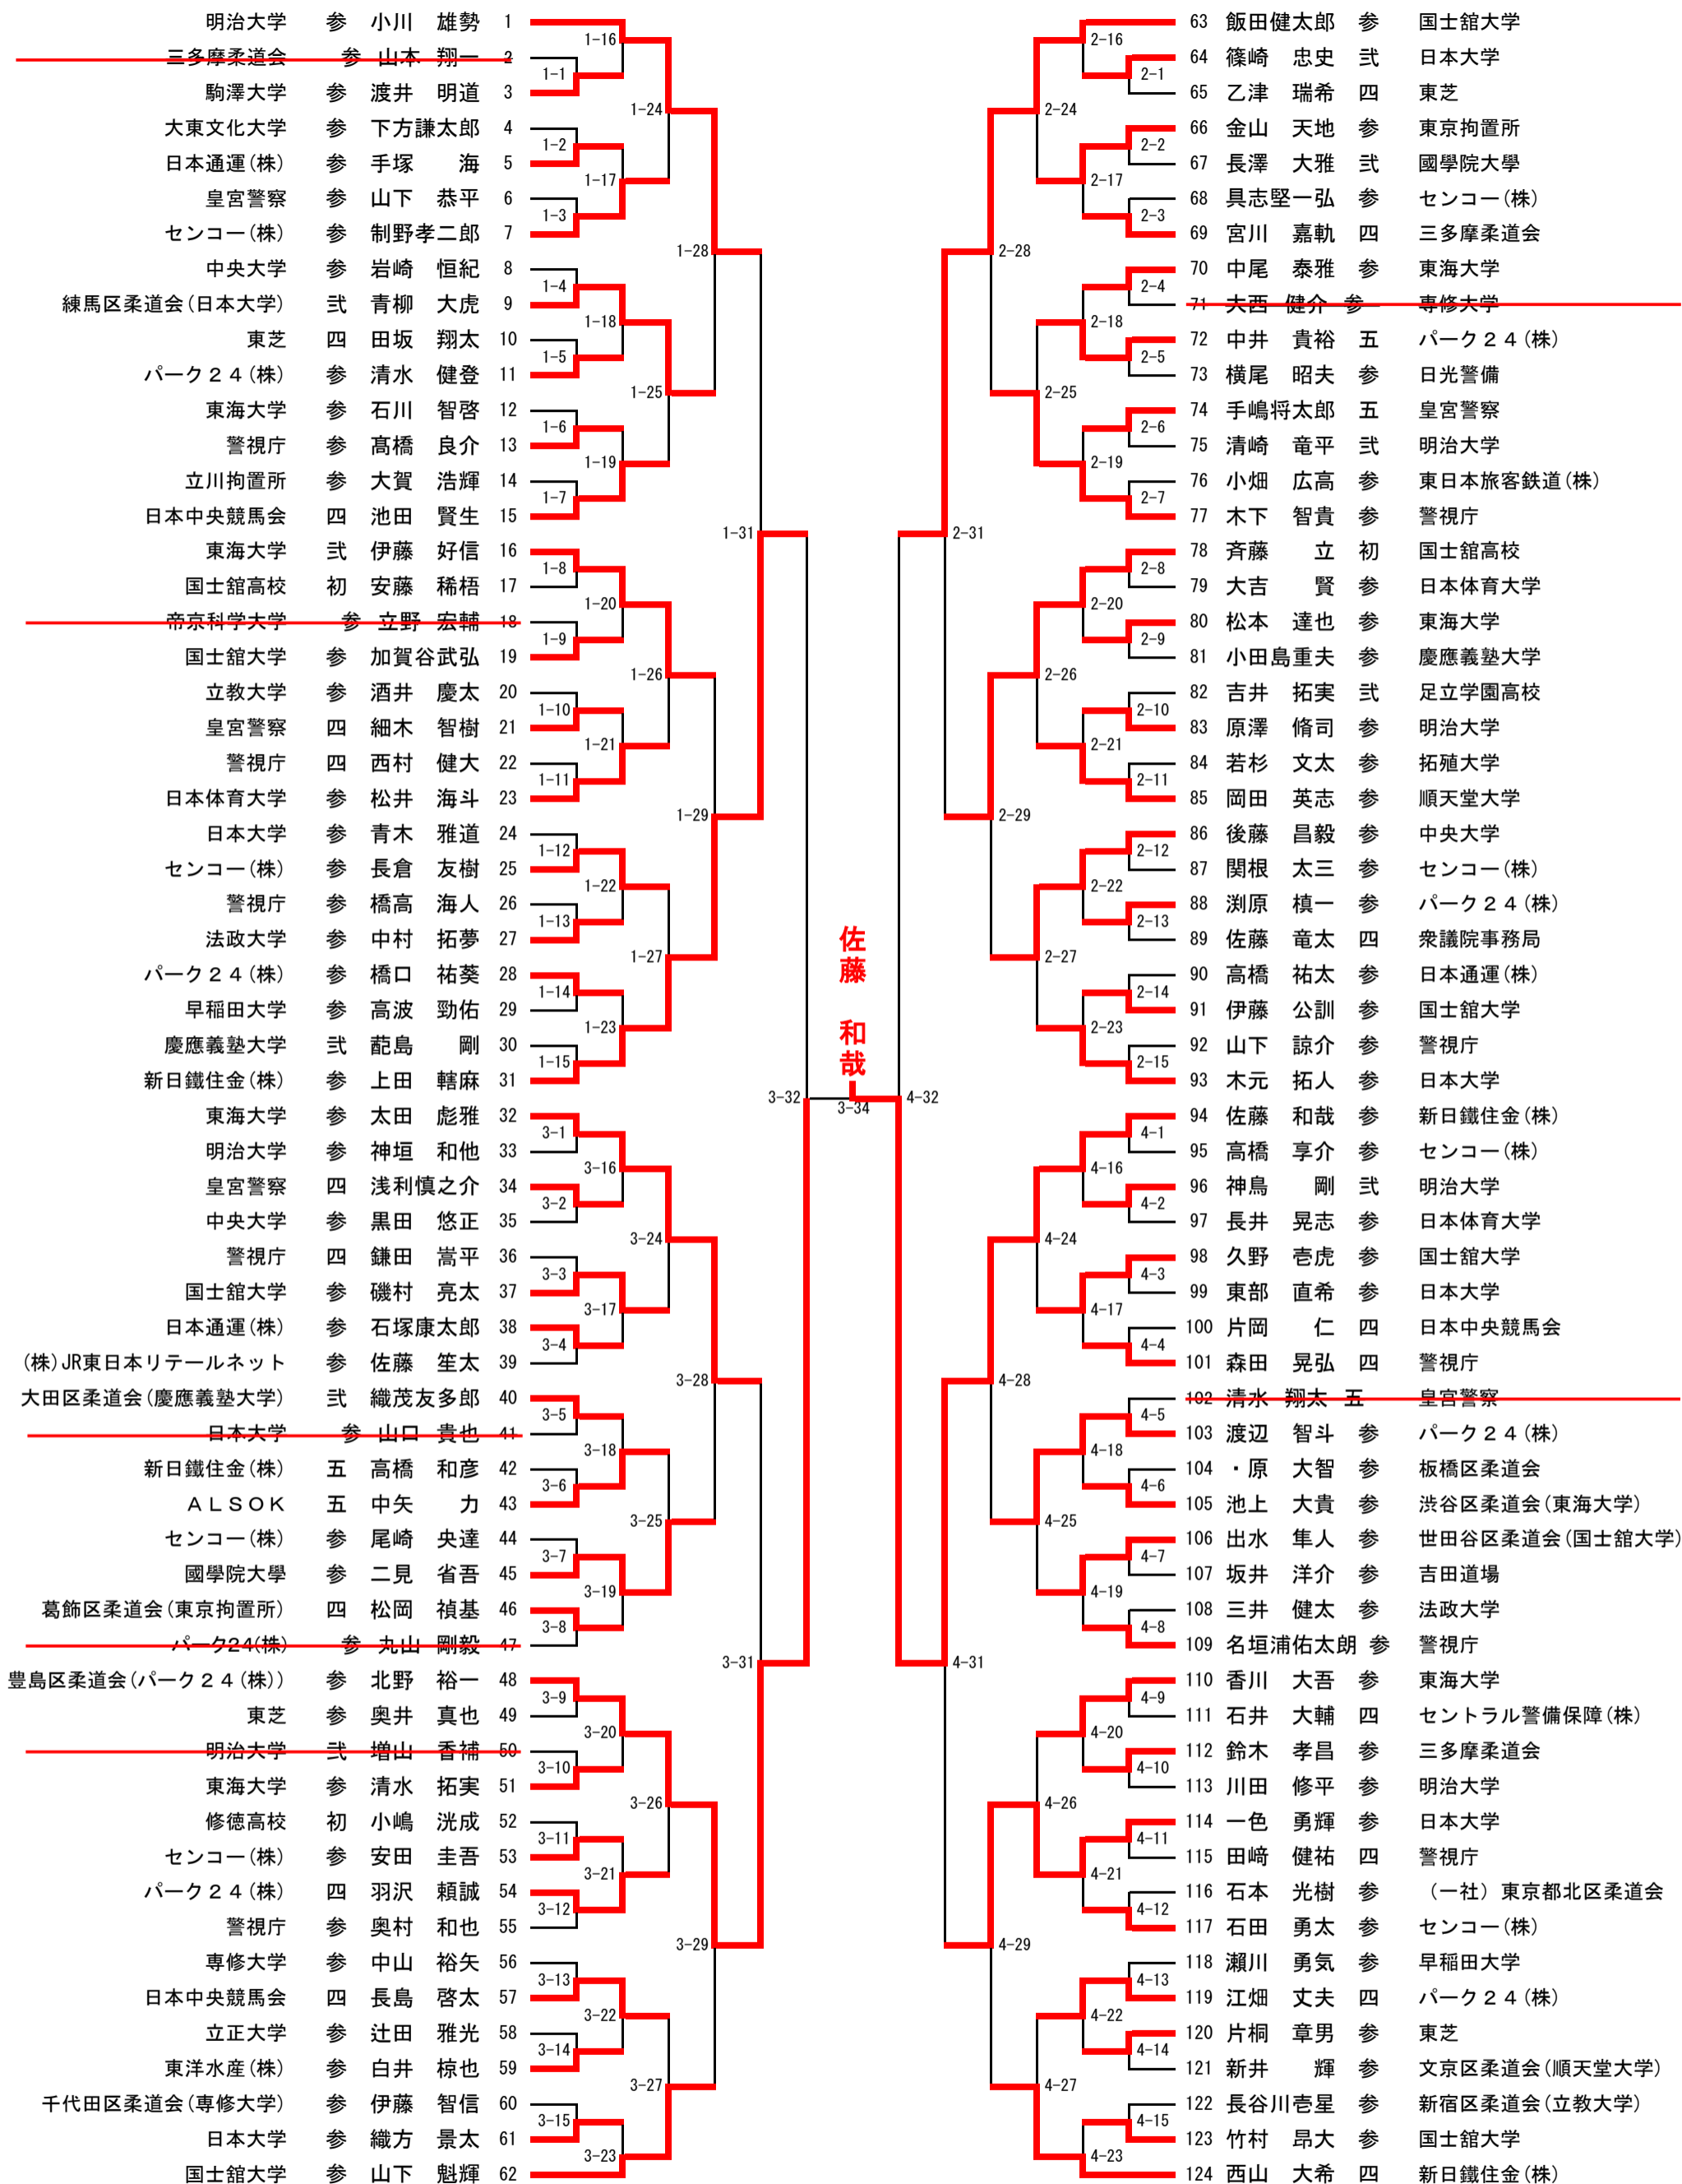

平成31年 東京都柔道選手権大会 組合せ

平成31年全日本柔道選手権大会 補欠決定戦 (1-33の勝者が第一補欠、敗者が第二補欠)