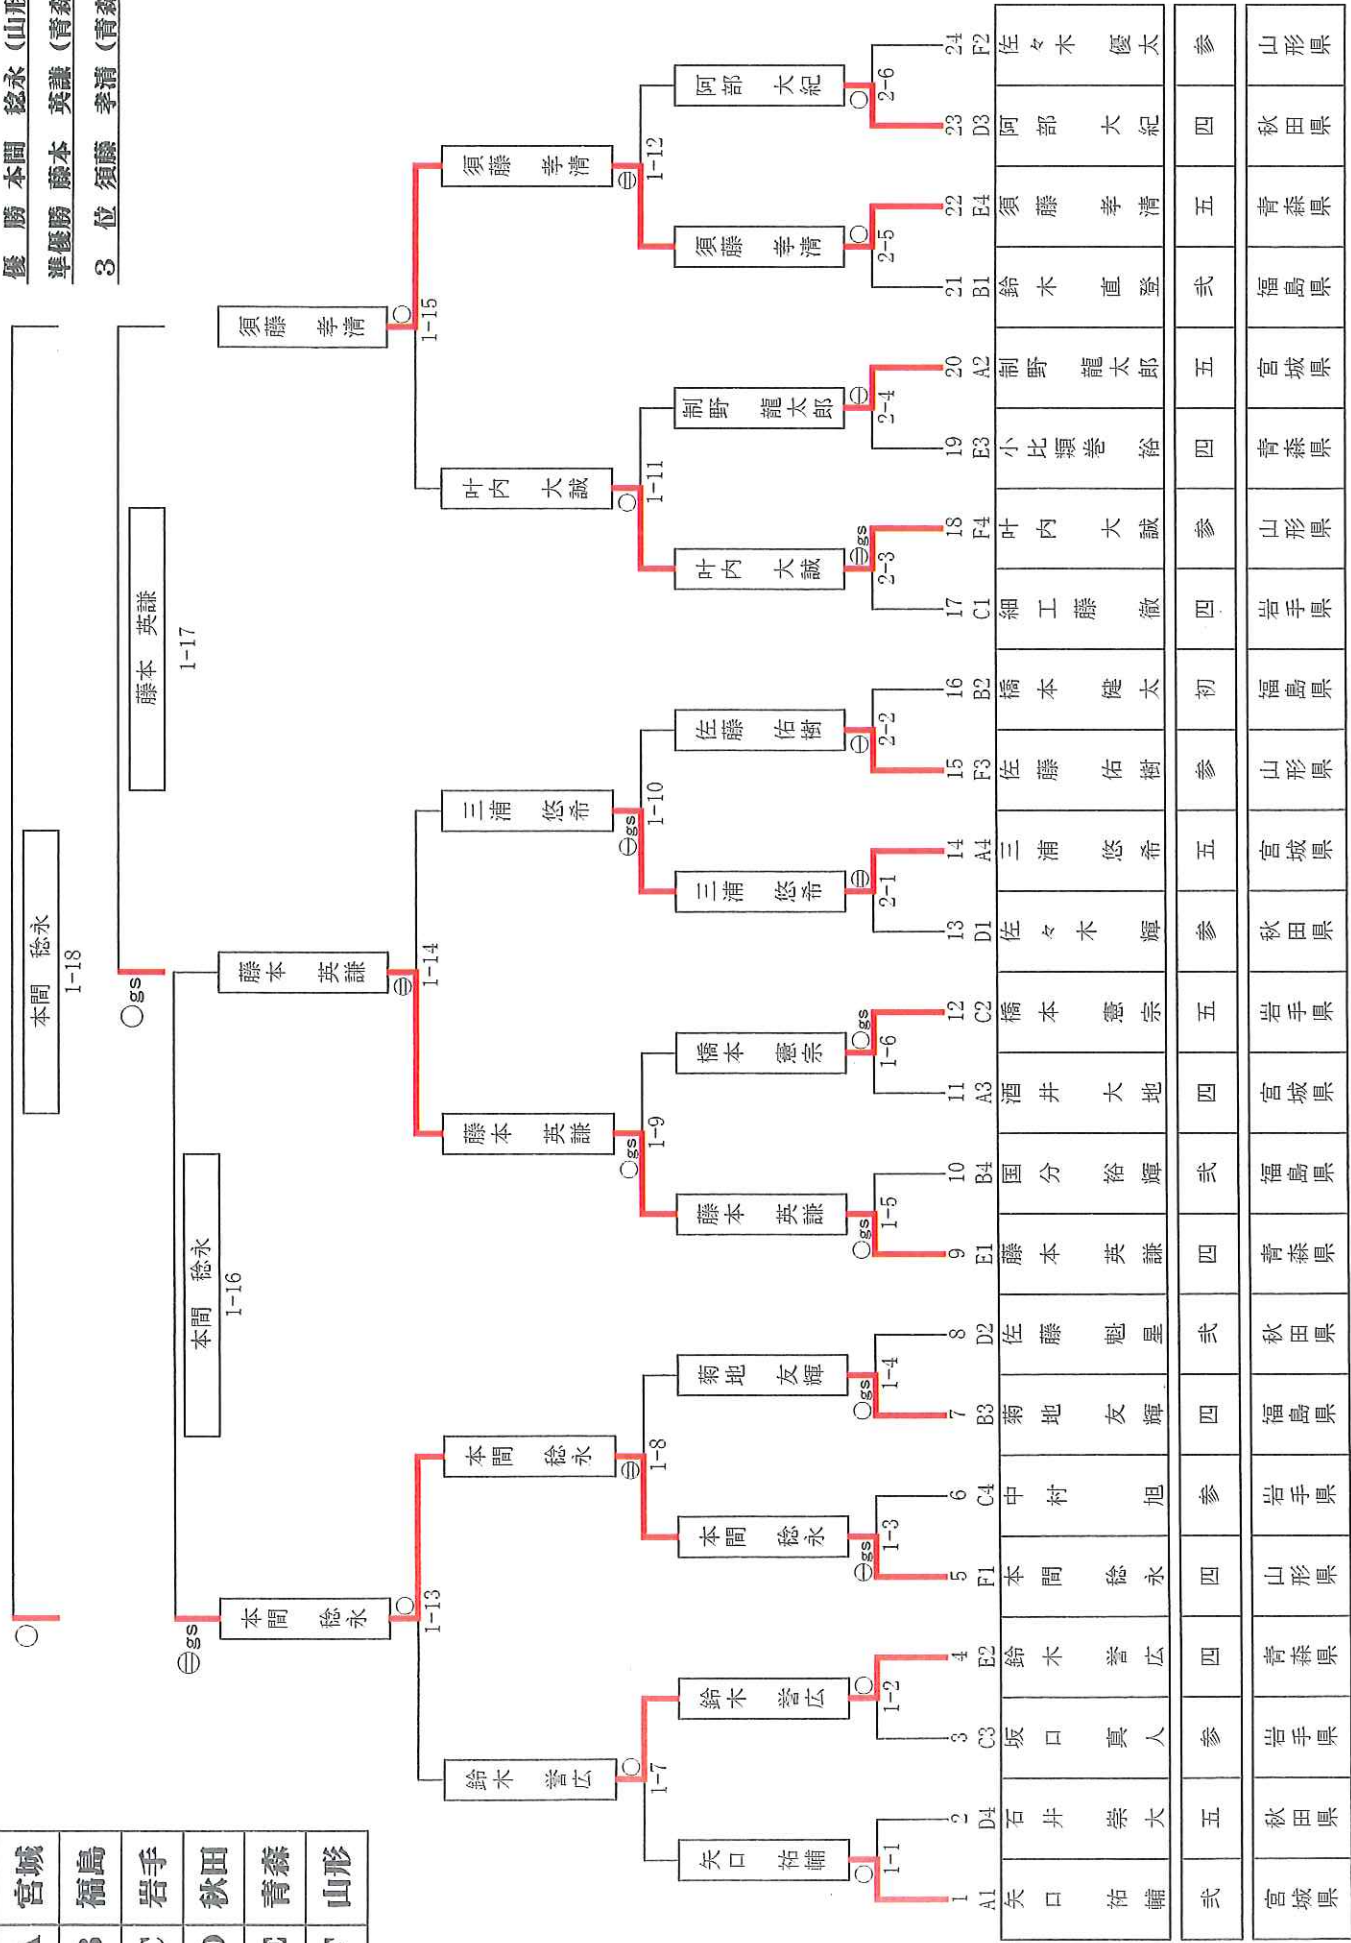

平成31年全日本柔道選手権大会 東北予選会 【男子】

優勝 本間 稔永 (山形県)
 準優勝 藤本 英謙 (青森県)
 3位 須藤 孝清 (青森県)

県名	A	B	C	D	E	F
	宮城	福島	岩手	秋田	青森	山形

1	A1	矢口 祐輔	式	五	宮城県
2	D4	石井 崇大	五	秋田県	
3	C3	坂口 真人	参	岩手県	
4	E2	鈴木 誉広	四	青森県	
5	F1	本間 稔永	四	山形県	
6	C4	中村 旭	参	岩手県	
7	B3	菊地 友輝	四	福島県	
8	D2	佐藤 魁星	式	秋田県	
9	E1	藤本 英謙	四	青森県	
10	B4	国分 裕輝	式	福島県	
11	A3	酒井 大地	四	宮城県	
12	C2	橋本 憲宗	五	岩手県	
13	D1	佐々木 輝	参	秋田県	
14	A4	三浦 悠希	五	宮城県	
15	F3	佐藤 佑樹	参	山形県	
16	B2	橋本 健太	初	福島県	
17	C1	細工 藤徹	四	岩手県	
18	F4	叶内 大誠	参	山形県	
19	E3	小比類 巻裕	四	青森県	
20	A2	制野 龍太郎	五	宮城県	
21	B1	鈴木 直登	式	福島県	
22	E4	須藤 孝清	五	青森県	
23	D3	阿部 大紀	四	秋田県	
24	F2	佐々木 優太	参	山形県	

平成31年全日本柔道選手権大会 東北予選会 【女子】

県名	A	B	C	D	E	F
宮城						
山形						
福島						
青森						
岩手						
秋田						