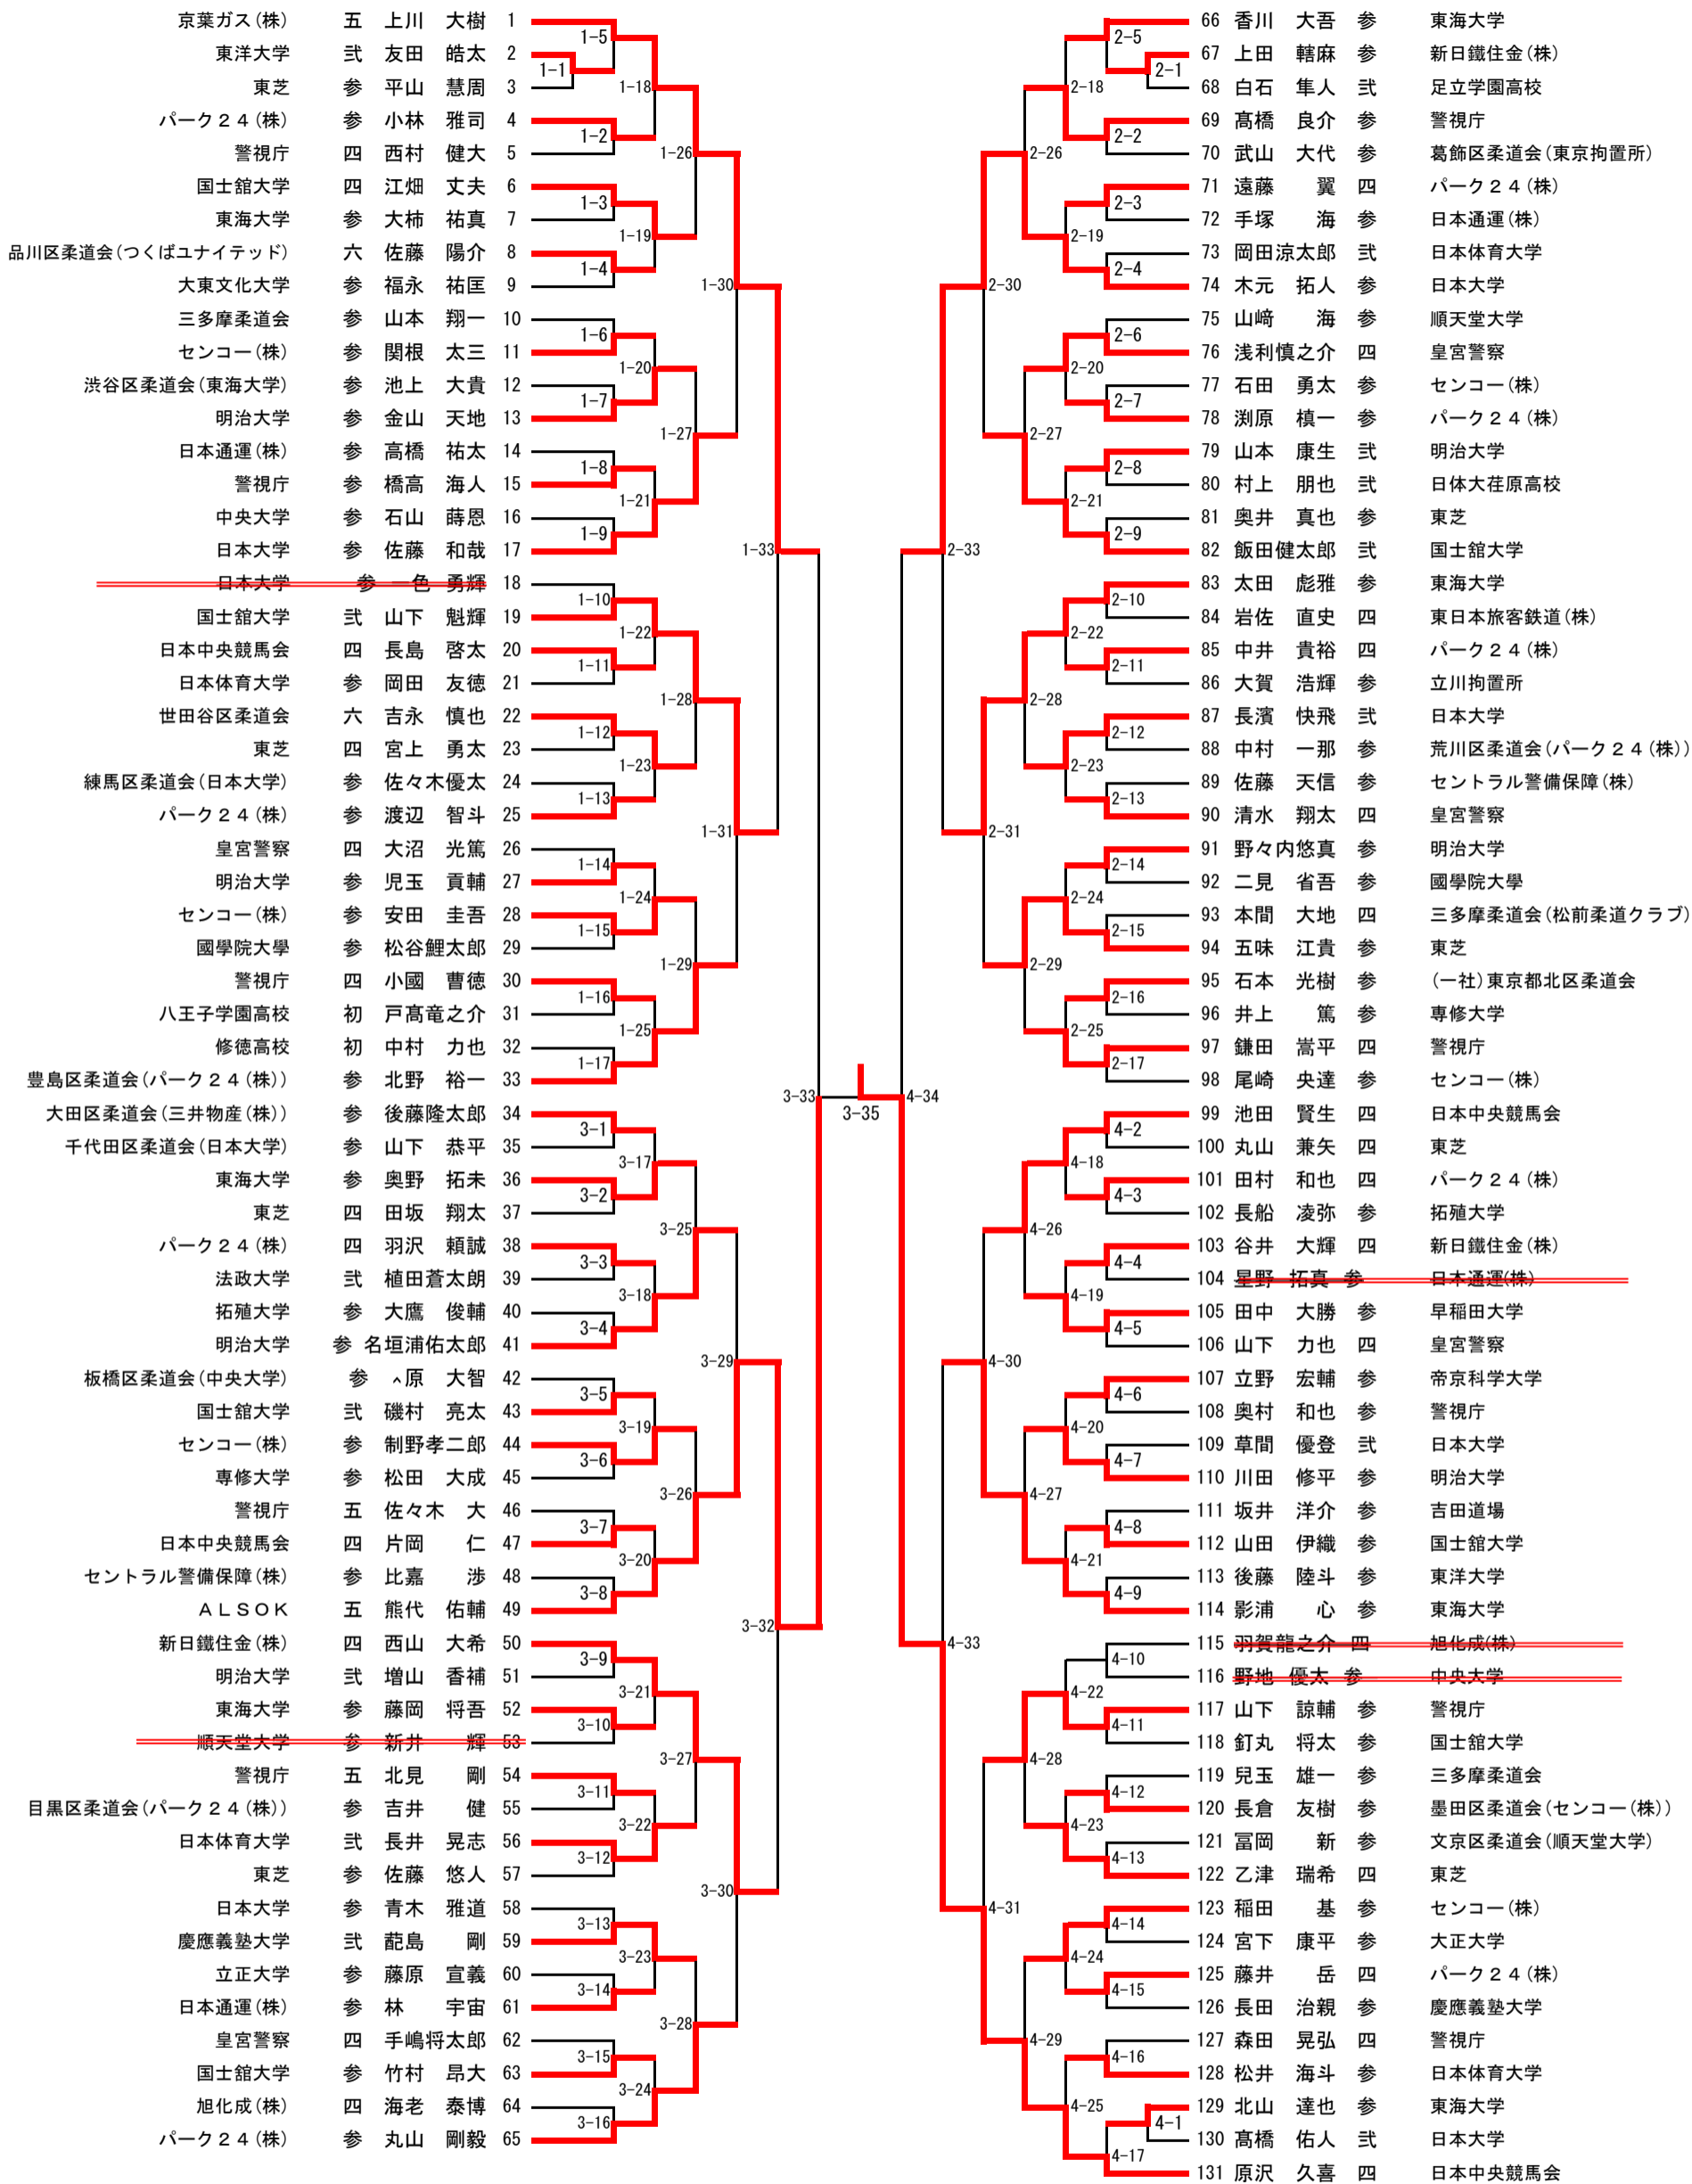

平成30年 東京都柔道選手権大会 組合せ

平成30年全日本柔道選手権大会 代表選手決定戦 (3-34の勝者が代表選手、敗者が第一補欠)

平成30年全日本柔道選手権大会 第二補欠決定戦 (1-35の勝者が第二補欠)